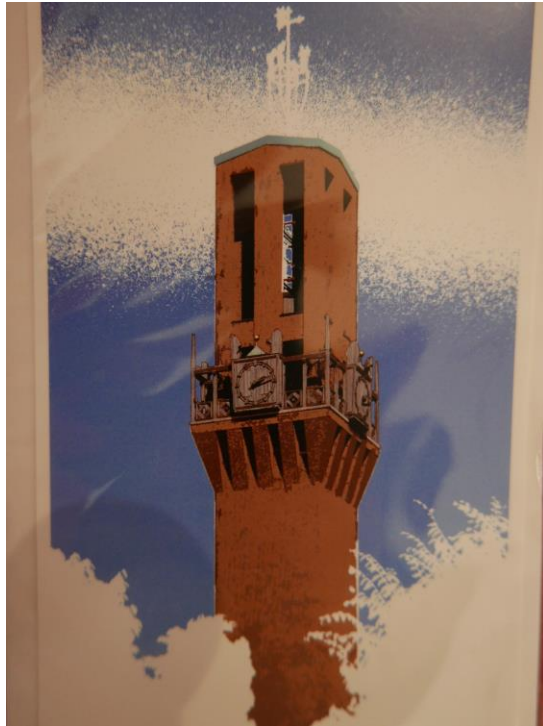

---

MUSEUM  
**HENGelo**

**Beekstraat 51**  
**7551 DP HENGelo**  
**Tel. +31.742594216**

[www.museumhengelo.nl](http://www.museumhengelo.nl)

@museumhengelo.nl

Museum Hengelo

---

  
**MUSEUM  
HENGELO**